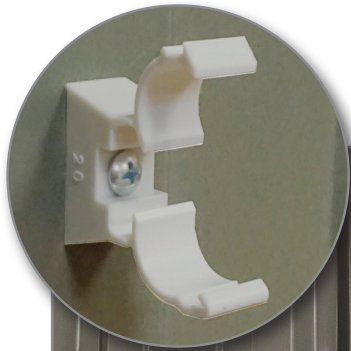

RAPID-TUB

FIXATION DE TUBE IRO SUR TÔLE ET BARDAGE

**Vis auto-perceuses
4,8 x 25 fournies**

Version	Ø (mm)	Référence	Condt
Simple	16	A313195	Boîte de 50
	20	A313200	Boîte de 100
	20	A313210	Boîte de 50
	20	A854255	Sachet de 5
	32	A313230	Boîte de 30
Double	20	A313220	Boîte de 50
	20	A854260	Sachet de 5