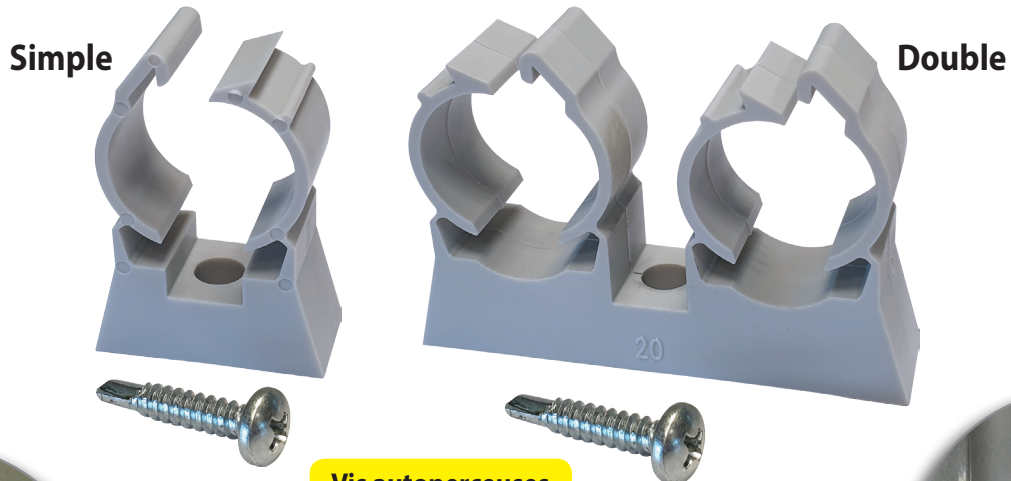

RAPID-TUB

FIXATION DE TUBE IRO SUR TÔLE ET BARDAGE

**Vis auto-perceuses
4,8 x 25 fournies**

Version	Ø (mm)	Référence	Condt
Simple	16	A313195	Boîte de 50
	20	A313200	Boîte de 100
	20	A313210	Boîte de 50
	20	A854255	Sachet de 5
	32	A313230	Boîte de 30
Double	20	A313220	Boîte de 50
	20	A854260	Sachet de 5