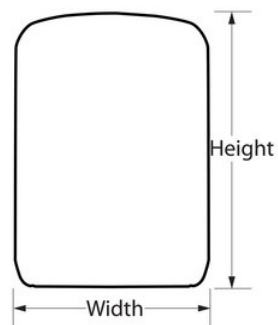

Homologations

-

Détails du produit

Le rangement sécurisé pour les clés Select Access® à sécurité renforcée Master Lock n° 5415EURD présente un corps en métal large de 105 mm pour une meilleure résistance et accepte jusqu'à plusieurs clés et cartes d'accès. Ne cachez plus vos clés sous le paillason ou sous un pot de fleur, Select Access® est la solution idéale pour partager l'accès à vos clés. Le design mural offre une installation permanente. Définissez votre propre combinaison à 4 chiffres pour un confort sans clé et une sécurité renforcée. Le cache de protection protège les molettes de la combinaison des intempéries, de l'encrassement et de la poussière. La garantie à vie limitée offre la tranquillité d'esprit d'une marque de confiance.

Spécificités du produit

Référence	5415EURD
Largeur du corps	105 mm
Dimensions extérieures (HxLxP)	13,2 cm x 10,5 cm x 4,3 cm
Dimensions intérieures (HxLxP)	11,3 cm x 6,4 cm x 3,1 cm
Couleur	Gris
Description	Emballage à l'unité sous blister
Quantité par carton	4