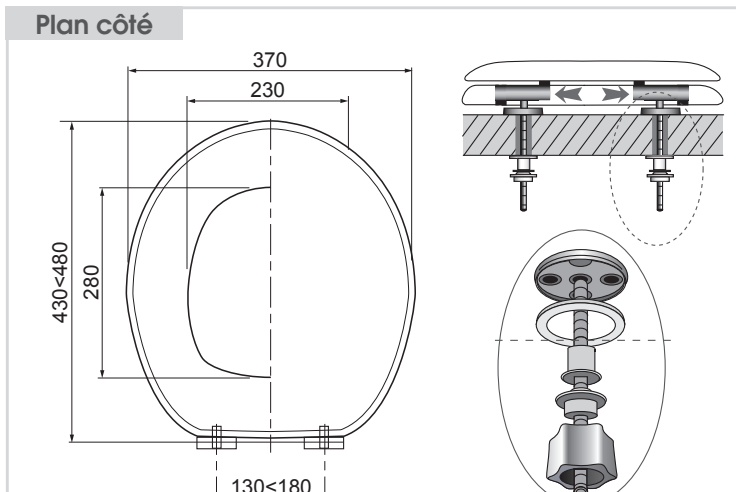

■ **ADAPTABILITÉ** : cuvettes standard

■ **GARANTIE** : 2 ans

■ **POIDS** : 3,4 kg

Plan côté

La Vidéo sur **LES FIXATIONS SOFT CLOSE DE WIRQUIN** est disponible sur Youtube.