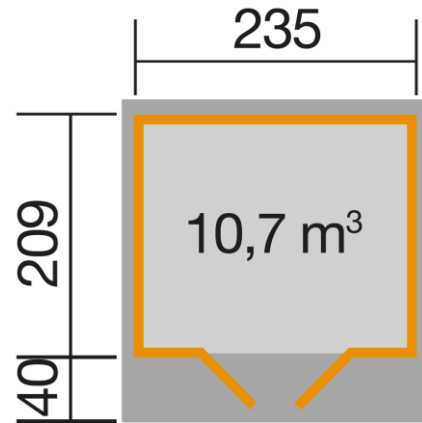

FICHE PRODUIT

Abri 179 T.1, anthracite

Informations générales

Code WEKA	179.2421.46001
Gencod	4004581478193
Couleur	anthracite/blanc
Matière	épicéa
Certifications	-
Origine	Allemagne
Garantie	5 Ans

Caractéristiques techniques

Epaisseur de paroi (mm)	28	Epaisseur de plancher (mm)	16
Dimensions intérieures (l x p) (cm)	229,4 x 203,4	Sous-construction résistante aux intempéries	oui
Largeur au sol (cm)	235	Type de toit	toit plat
Longueur/ Profondeur au sol (cm)	209	Matière de toit	bois massif
Largeur hors tout (cm)	280	Pente de toit (degré)	1
Longueur/ Profondeur hors tout (cm)	284	Surface de toit (m ²)	7,7
Hauteur hors tout (cm)	224	Epaisseur de toit (mm)	16
Hauteur de paroi latérale (cm)	215	Débord de toit côté (cm)	20,5
Hauteur de paroi arrière (cm)	215	Débord de toit arrière (cm)	26,4
Surface intérieure (m ²)	4,67	Débord de toit avant (cm)	40
Surface au sol (m ²)	4,90	Charge de neige max (kn/m ²)	0,75
Volume (m ³)	10,7	Rèvetement de toit inclus	-
Porte d'entrée principale	1 porte double l.165 x h.172 cm	Nombre de bardeaux nécessaire (en option)	-
Nombre + Type de fenêtre	-	Nombre de membrane de toit nécessaire (rouleau) (en option)	2

Conditionnement

Poids (kg)	473
Nombre de colis	1
Longueur des colis (cm)	300
Largeur des colis (cm)	120
Hauteur des colis (cm)	60
Autres éléments inclus dans les colis	Accessoires de montage, notices de montage claires et précises