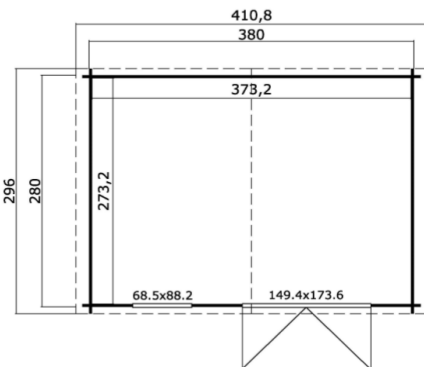

## FICHE PRODUIT

**ABRI AMELY 10 M<sup>2</sup>**

**Tarif Ht**

**411 x 296 x 222 cm**

<b>Code OLG</b>	<b>462745</b>
<b>Gencod</b>	<b>3 760 217 462 745</b>
<b>Longueur en cm</b>	<b>411</b>
<b>Epaisseur en cm</b>	<b>3,4</b>
<b>Largeur en cm</b>	<b>296</b>
<b>Hauteur en cm</b>	<b>222</b>
<b>Poids</b>	<b>575</b>
<b>Qté Palette</b>	<b>1</b>
<b>Dimension Palette</b>	<b>440 x 118 x 44 cm</b>
<b>Kit</b>	<b>440 x 118 x 44 cm</b>
<b>Garantie</b>	<b>2 ans contre les défauts de fabrication</b>
<b>Certifications</b>	<b>FSC Mix Credit</b>
<b>Essence</b>	<b>Epicéa</b>
<b>Origine</b>	<b>ESTONIE</b>

### Cahier des charges

En épicéa non traité	
Madrier à emboîter : 34mm	
<b>COMPOSITION :</b>	
1 Double porte avec simple vitrage : 149,4 x 173,6 cm	
1 fenêtre fixe avec simple vitrage : 68,5 x 88,2 cm	
Revêtement de toit : feutre bitumeux inclus	
Livré sans plancher	
Hauteur du mur :	1,82 m
Surface intérieure :	10,20 m <sup>2</sup>
Dimension intérieure :	373,2 x 273,2 cm
Dimension des fondations :	380 x 280 cm
Dimension au sol :	396 x 296 cm
Dimension hors tout :	411 x 296 x 222 cm