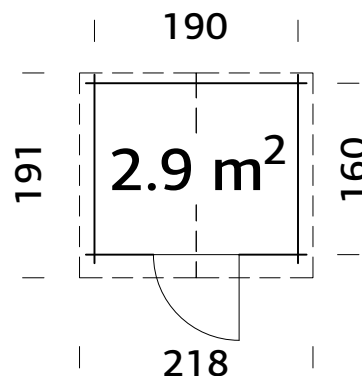

ABRIS POUR RANGER

5 ans
de garantie

Pablo

Option de traitement :

1288713

Naturel

1288714

Marron

1358528

Autoclave marron

Épaisseur des murs	19 mm
Dimension de la dalle	190x160 cm
Dimension des madriers	206x176 cm
Hauteur du mur	177 cm
Hauteur totale	218 cm
Superficie	2,9 m²
Volume	5,73 m³
Superficie du toit	4,4 m²
Inclinaison	22,9°
Voliges de toitures	16 mm
Vitrage porte/fenêtre	Plexiglas
Dimensions de passage de la porte	73x168 cm
Couverture de toit	Feutre bitumé inclus

53,03 m²

220x118x34 cm

227 kg

8 heures

Le temps d'installation

Autres modèles disponibles

Katia 1 19 mm
N° d'article 1123113

Katia 2 19 mm
N° d'article 1123114

Catherine 28 mm
N° d'article 1054649

Pour découvrir l'ensemble de la gamme, Veuillez scanner ce QR code