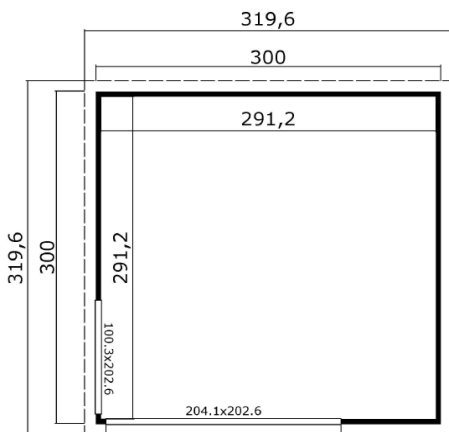

FICHE PRODUIT

Abri Domeo 1 Plus

Tarif Ht

319,6 x 319,6 x 239 cm

Code OLG	41262
Gencod	4 743 329 231 750
Longueur en cm	320
Epaisseur en cm	4,4
Largeur en cm	320
Hauteur en cm	239
Poids	794 + 190 kg
Nombre de colis	2
Dimension Kit/Colis 1	330 x 118 x 70 cm
Dimension Kit/Colis 2	245 x 118 x 27 cm
Garantie	5 ans
Certifications	FSC Mix Credit
Essence	Epicéa
Origine	Estonie

Cahier des charges

En épicéa non traité	
Madriers à emboîter 44 mm	
Connexion d'angle moderne avec protection en aluminium, coloris anthracite.	
Double vitrage 4/6/4 mm	
COMPOSITION :	
Feutre bitumé pour première couverture inclus en LDD. Voliges 18 mm	
1 baie vitrée coulissante en double vitrage : 204,1 x 202,6 cm	
1 fenêtre châssis fixe en double vitrage : 100,3 x 202,6 cm	
Plancher inclus. Lambourdes traitées	
Hauteur du mur :	222 cm
Surface du toit :	9,59 m ²
Degré de pente du toit :	2,2
Surface intérieure :	8,48 m ²
Dimension intérieure :	291,2 x 291,2 cm
Dimension au sol :	300 x 300 cm
Dimension hors tout :	320 x 320 x 239 cm