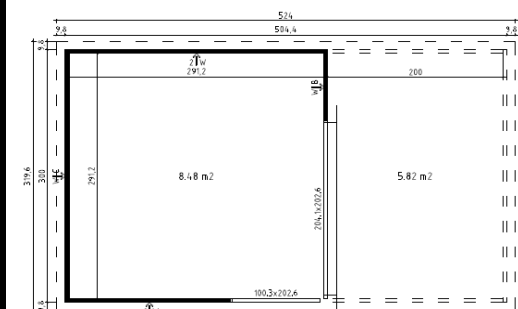

FICHE PRODUIT

Abri Domeo 2 Plus

Tarif Ht

524 x 320 x 239 cm

Montage réversible
(l'extension à droite ou à gauche)

Code OLG	41267
Gencod	4 743 329 231 804
Longueur en cm	524
Epaisseur en cm	4,4
Largeur en cm	320
Hauteur en cm	239
Poids en kg	914 + 190
Nombre de colis	2
Dimension Kit/Colis 1	510 x 118 x 63 cm
Dimension Kit/Colis 2	247 x 118 x 27 cm
Garantie	5 ans
Certifications	FSC Mix Credit
Essence	Epicéa
Origine	Estonie

Cahier des charges

En épicéa non traité	
Madriers a emboiter 44 mm	
Connexion d'angle moderne avec protection en aluminium, coloris anthracite.	
Extension pratique pouvant être montée à gauche ou à droite.	
Double vitrage 4/6/4 mm	
COMPOSITION :	
Feutre bitumé pour première couverture inclus en LDD. Voliges 18mm	
1 baie vitrée coulissante en double vitrage : 204,1 x 202,6 cm	
1 fenêtre châssis fixe en double vitrage : 100,3 x 202,6 cm	
Plancher inclus. Lambourdes traitées	
Hauteur du mur :	222 cm
Surface du toit :	15,71 m ²
Degré de pente du toit :	2,2°
Surface intérieure :	8,48 m ² + extension 5,82 m ²
Dimension intérieure :	291,2 x 291,2 cm
Dimension au sol :	504,4 x 300 cm
Dimension hors tout :	524 x 320 x 239 cm