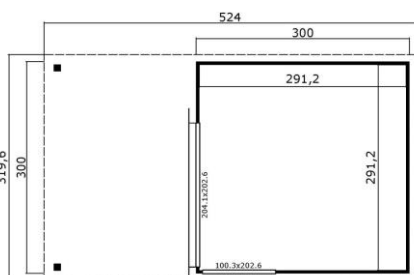

FICHE PRODUIT

Abri Domeo 2 Plus

Tarif Ht

524 x 320 x 239 cm

Montage réversible
(l'extension à droite ou à gauche)

Code OLG	41267
Gencod	4 743 329 231 804
Longueur en cm	524
Epaisseur en cm	4,4
Largeur en cm	320
Hauteur en cm	239
Poids en kg	914 + 190
Nombre de colis	2
Dimension Kit/Colis 1	510 x 118 x 63 cm
Dimension Kit/Colis 2	247 x 118 x 27 cm
Garantie	5 ans
Certifications	FSC Mix Credit
Essence	Epicéa
Origine	Estonie

Cahier des charges

En épicéa non traité	
Madriers a emboiter 44 mm	
Connexion d'angle moderne avec protection en aluminium, coloris anthracite.	
Extension pratique pouvant être montée à gauche ou à droite.	
Double vitrage 4/6/4 mm	
COMPOSITION :	
Feutre bitumé pour première couverture inclus en LDD. Voliges 18mm	
1 baie vitrée coulissante en double vitrage : 204,1 x 202,6 cm	
1 fenêtre châssis fixe en double vitrage : 100,3 x 202,6 cm	
Plancher inclus. Lambourdes traitées	
Hauteur du mur :	222 cm
Surface du toit :	15,71 m ²
Degré de pente du toit :	2,2°
Surface intérieure :	8,48 m ² + extension 5,82 m ²
Dimension intérieure :	291,2 x 291,2 cm
Dimension au sol :	504,4 x 300 cm
Dimension hors tout :	524 x 320 x 239 cm