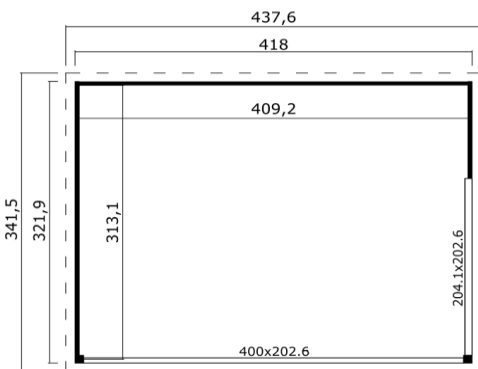

FICHE PRODUIT

Abri Domeo 4 Plus

Tarif Ht

438 x 342 x 239 cm

Code OLG	41277
Gencod	4 743 329 231 903
Longueur en cm	438
Epaisseur en cm	4,4
Largeur en cm	342
Hauteur en cm	239
Poids en kg	925 + 375
Nombre de colis	2
Dimensions Kit/Colis 1	440 x 118 x 66 cm
Dimensions Kit/Colis 2	245 x 118 x 41 cm
Garantie	5 ans
Certifications	FSC Mix Credit
Essence	Epicéa
Origine	Estonie

Cahier des charges

En épicéa non traité	
Madriers a emboiter 44 mm	
Connexion d'angle moderne avec protection en aluminium, coloris anthracite.	
Double vitrage 4/6/4 mm	
COMPOSITION :	
Feutre bitumé pour première couverture inclus en LDD. Voliges 18mm	
1 baie vitrée coulissante en double vitrage : 204,1 x 202,6 cm	
1 baie vitrée coulissante avec 4 éléments en double vitrage : 400 x 202,6 cm	
Plancher inclus. Lambourdes traitées	
Hauteur du mur :	222 cm
Surface du toit :	14,22 m ²
Degré de pente du toit :	1,9
Surface intérieure :	12,82 m ²
Dimension intérieure :	409,2 x 313,1 cm
Dimension au sol :	418 x 322 cm
Dimension hors tout :	438 x 342 x 239 cm