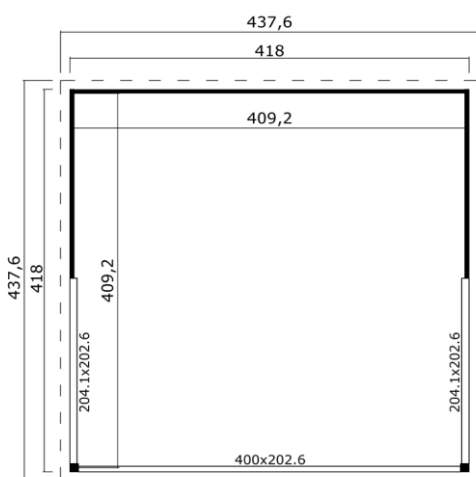

FICHE PRODUIT

Abri Domeo 5 Plus

Tarif Ht

438 x 438 x 239 cm

Code OLG	41282
Gencod	4 743 329 231 958
Longueur en cm	438
Epaisseur en cm	4,4
Largeur en cm	438
Hauteur en cm	239,4
Poids en kg	1023 + 480
Nombre de colis	2
Dimensions Kit/Colis 1	440 x 118 x 66 cm
Dimensions Kit/Colis 2	245 x 118 x 41 cm
Garantie	5 ans
Certifications	FSC Mix Credit
Essence	Epicéa
Origine	Estonie

Cahier des charges

En épicea non traité	
Madriers à emboiter 44 mm	
Connexion d'angle moderne avec protection en aluminium, coloris anthracite	
Double vitrage 4/6/4 mm	
COMPOSITION :	
Feutre bitumé pour première couverture inclus en LDD. Voliges 18mm	
2 baies vitrées coulissantes en double vitrage : 204,1 x 202,6 cm	
1 baie vitrée coulissante avec 4 éléments en double vitrage : 400 x 202,6 cm	
Plancher inclus. Lambourdes traitées	
Hauteur du mur :	222 cm
Surface du toit :	18,38 m ²
Degré de pente du toit :	1,5°
Surface intérieure :	16,74 m ²
Dimension intérieure :	409,2 x 409,2 cm
Dimension au sol :	418 x 418 cm
Dimension hors tout :	438 x 438 x 239 cm