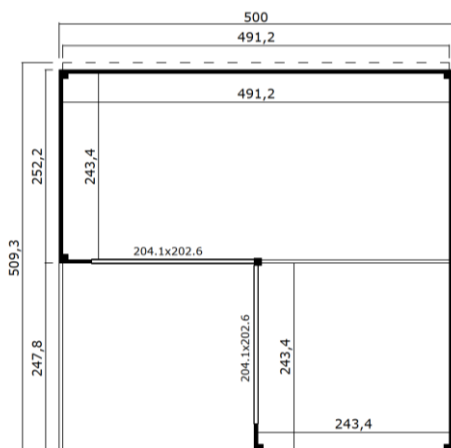

FICHE PRODUIT

Abri Domeo 6 Plus V2

Tarif Ht

520 x 520 x 251 x 4,4 cm

Code OLG	41302
Gencod	4 743 329 232 153
Longueur en cm	520
Epaisseur en cm	4,4
Largeur en cm	520
Hauteur en cm	251
Poids en kg	1750 + 250
Nombre de colis	2
Dimensions Kit/Colis 1 (cm)	630 x 118 x 88
Dimensions Kit/Colis 2 (cm)	245 x 118 x 41
Garantie	5 ans
Certifications	FSC Mix Credit
Essence	Epicéa
Origine	Estonie

Cahier des charges

En épicea non traité	
Madriers a emboiter 44 mm	
Connexion d'angle moderne avec protection en aluminium, coloris anthracite	
Terrasse couverte L.247,8 cm	
Double vitrage 4/6/4 mm	
COMPOSITION :	
Feutre bitumé pour première couverture inclus en LDD. Voliges 18mm	
2 baies vitrées coulissantes en double vitrage : 204,1 x 202,6 cm	
Plancher inclus. Lambourdes traitées	
Hauteur du mur :	234 cm
Surface du toit :	26,26 m ²
Degré de pente du toit :	1,3°
Surface intérieure :	17,90 m ² + terrasse couverte 6 m ²
Dimension intérieure :	491,2 x 243,4 + 247,8 cm
Dimension au sol :	500 x 500 cm
Dimension hors tout :	520 x 520 x 251 cm