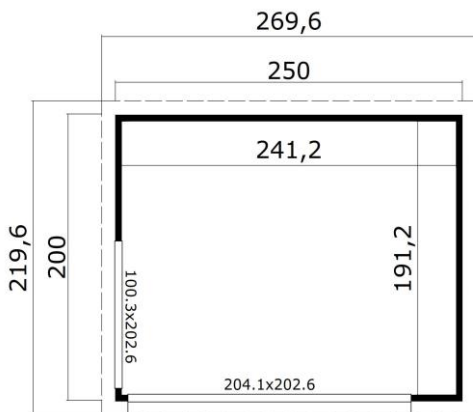

FICHE PRODUIT

Abri Domeo Mini Plus

Tarif Ht

270 x 220 x 239 cm

Code OLG	41349
Gencod	4 743 329 232 580
Longueur en cm	270
Epaisseur en cm	4,4
Largeur en cm	220
Hauteur en cm	239
Poids	550 + 138 kg
Nombre de colis	2
Dimension Kit/Colis 1	250 x 118 x 60 cm
Dimension Kit/Colis 2	245 x 118 x 27 cm
Garantie	5 ans
Certifications	FSC Mix Credit
Essence	Epicéa
Origine	Estonie

Cahier des charges

En épicéa non traité	
Madriers à emboîter 44 mm	
Connexion d'angle moderne avec protection en aluminium, coloris anthracite.	
Non soumis à la taxe d'aménagement	
Double vitrage 4/6/4 mm	
COMPOSITION:	
Feutre bitumé pour première couverture inclus en LDD. Voliges 18 mm	
1 baie vitrée coulissante en double vitrage : 204,1 x 202,6 cm	
1 fenêtre châssis fixe en double vitrage : 100,3 x 202,6 cm	
Plancher inclus. Lambourdes traitées	
Hauteur du mur :	222 cm
Surface du toit :	5,40 m ²
Degré de pente du toit :	3,1
Surface intérieure :	4,61 m ²
Dimension intérieure :	241,2 x 191,2 cm
Dimension au sol :	250 x 200 cm
Dimension hors tout :	270 x 220 x 239 cm