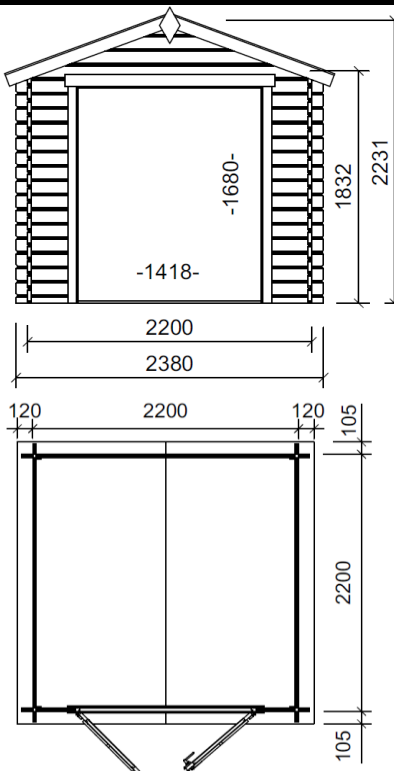

# FICHE PRODUIT

**ABRI DUTY FREE 4,6 M<sup>2</sup>**

**Tarif Ht**

**244 x 241 x 223 cm**

Code OLG	012393GP2
Gencod	4 742 913 013 956
Longueur en cm	244
Epaisseur en cm	2,8
Largeur en cm	241
Hauteur en cm	223
Poids	317 kg
Qté Palette	1
Dimension Palette	270 x 115 x 42 cm
Kit	270 x 115 x 42 cm
Garantie	2 ans contre les défauts de fabrication
Certifications	100% PEFC Certifié
Essence	Epicéa
Origine	Europe

**Cahier des charges**

En épicéa non traité	
Non soumis à la taxe d'aménagement	
<b>COMPOSITION :</b>	
Madrier à emboîter : 28 mm	
1 double porte avec simple vitrage : 149,4x 173,6 cm	
Revêtement de toit : feutre bitumé et latte anti-tempête inclus	
Livré sans plancher	
Hauteur du mur :	183,2 cm
Pente de toit :	20°
Surface de toit :	6,2 m <sup>2</sup>
Surface intérieure :	4,6 m <sup>2</sup>
Dimension intérieure :	214,4 x 214,4 cm
Dimension des fondations :	Minimum 220 x 220 cm
Dimension au sol :	238 x 238 cm
Dimension hors tout au sol:	244 x 241 x 223 cm