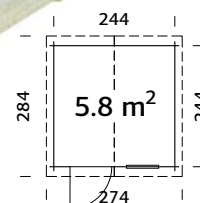

Katia 2

Option de traitement :

1123114

Naturel

1249113

Marron

Katia 1

Katia 2

Épaisseur des murs	19 mm	19 mm
Dimension de la dalle	244x184 cm	244x244 cm
Dimension des madriers	260x200 cm	260x260 cm
Hauteur du mur	177 cm	177 cm
Hauteur totale	217 cm	217 cm
Superficie	4,3 m²	5,8 m²
Volume	8,5 m³	11,34 m³
Superficie du toit	6,3 m²	8,1 m²
Inclinaison	18,4°	18,4°
Voliges de toitures	16 mm	16 mm
Vitrage porte/fenêtre	Plexiglas	Plexiglas
Dimensions de passage de la porte	73x168 cm	73x168 cm
Couverture de toit	Feutre bitumé inclus	Feutre bitumé inclus

Katia 1 64,3 m²
Katia 2 74,35 m²

Katia 1 260x118x40 cm
Katia 2 320x118x38 cm

Katia 1 323 kg
Katia 2 355 kg

8 heures

Le temps d'installation