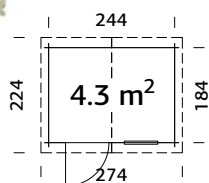

Katia 1

Option de traitement :

1123113

Naturel

1147131

Marron

1288750

Autoclave marron