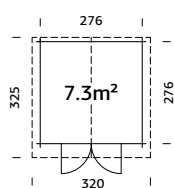

Option de traitement :

1288735

1288736

Naturel

Marron

Option de traitement :

1288738

1288739

Naturel

Marron

Option de traitement :

1288744

1288745

Naturel

Marron

	Tibo 1	Tibo 2	Tibo 3
Épaisseur des murs	28 mm	28 mm	28 mm
Dimension de la dalle	276x276 cm	390x300 cm	390x390 cm
Dimension des madriers	296x296 cm	410x320 cm	410x410 cm
Hauteur du mur	194 cm	194 cm	194 cm
Hauteur totale	240 cm	251 cm	251 cm
Superficie	7,3 m²	11,3 m²	14,8 m²
Volume	15,7 m³	24,8 m³	32,5 m³
Superficie du toit	10,5 m²	15,5 m²	19,4 m²
Inclinaison	16,2°	14,8°	14,8°
Vitrage porte/fenêtre	Vitrage en verre	Vitrage en verre	Vitrage en verre
Dimensions de passage de la porte	151x175,4 cm	151x175,4 cm	151x175,4 cm
Dimensions de passage de la fenêtre	-	86x54,8 cm	86x54,8 cm
Couverture de toit	Toiture métallique inclus	Toiture métallique inclus	Toiture métallique inclus

Tibo 1 63,0 m²
Tibo 2 79,1 m²
Tibo 3 92,43 m²

Tibo 1 320x118x52 cm
Tibo 2 445x118x52 cm
Tibo 3 445x118x53 cm

Tibo 1 375 kg
Tibo 2 474 kg
Tibo 3 564 kg

8 heures

Le temps d'installation