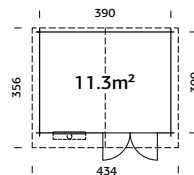

Option de traitement :

1288735

1288736

Naturel

Marron

Option de traitement :

1288738

1288739

Naturel

Marron

Option de traitement :

1288744

1288745

Naturel

Marron

	Tibo 1	Tibo 2	Tibo 3
Épaisseur des murs	28 mm	28 mm	28 mm
Dimension de la dalle	276x276 cm	390x300 cm	390x390 cm
Dimension des madriers	296x296 cm	410x320 cm	410x410 cm
Hauteur du mur	194 cm	194 cm	194 cm
Hauteur totale	240 cm	251 cm	251 cm
Superficie	7,3 m²	11,3 m²	14,8 m²
Volume	15,7 m³	24,8 m³	32,5 m³
Superficie du toit	10,5 m²	15,5 m²	19,4 m²
Inclinaison	16,2°	14,8°	14,8°
Vitrage porte/fenêtre	Vitrage en verre	Vitrage en verre	Vitrage en verre
Dimensions de passage de la porte	151x175,4 cm	151x175,4 cm	151x175,4 cm
Dimensions de passage de la fenêtre	-	86x54,8 cm	86x54,8 cm
Couverture de toit	Toiture métallique inclus	Toiture métallique inclus	Toiture métallique inclus

Tibo 1 63,0 m²
Tibo 2 79,1 m²
Tibo 3 92,43 m²

Tibo 1 320x118x52 cm
Tibo 2 445x118x52 cm
Tibo 3 445x118x53 cm

Tibo 1 375 kg
Tibo 2 474 kg
Tibo 3 564 kg

8 heures

Le temps d'installation