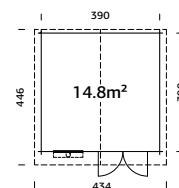

Option de traitement :

1288735

1288736

Naturel

Marron

Option de traitement :

1288738

1288739

Naturel

Marron

Option de traitement :

1288744

1288745

Naturel

Marron

	Tibo 1	Tibo 2	Tibo 3
Épaisseur des murs	28 mm	28 mm	28 mm
Dimension de la dalle	276x276 cm	390x300 cm	390x390 cm
Dimension des madriers	296x296 cm	410x320 cm	410x410 cm
Hauteur du mur	194 cm	194 cm	194 cm
Hauteur totale	240 cm	251 cm	251 cm
Superficie	7,3 m²	11,3 m²	14,8 m²
Volume	15,7 m³	24,8 m³	32,5 m³
Superficie du toit	10,5 m²	15,5 m²	19,4 m²
Inclinaison	16,2°	14,8°	14,8°
Vitrage porte/fenêtre	Vitrage en verre	Vitrage en verre	Vitrage en verre
Dimensions de passage de la porte	151x175,4 cm	151x175,4 cm	151x175,4 cm
Dimensions de passage de la fenêtre	-	86x54,8 cm	86x54,8 cm
Couverture de toit	Toiture métallique inclus	Toiture métallique inclus	Toiture métallique inclus

Tibo 1 63,0 m²
Tibo 2 79,1 m²
Tibo 3 92,43 m²

Tibo 1 320x118x52 cm
Tibo 2 445x118x52 cm
Tibo 3 445x118x53 cm

Tibo 1 375 kg
Tibo 2 474 kg
Tibo 3 564 kg

8 heures

Le temps d'installation