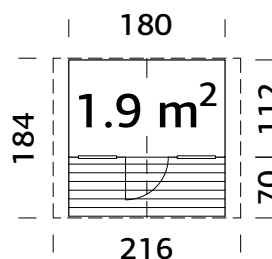

Leo

Option de traitement :

1123121

Naturel

Épaisseur des murs	16 mm
Dimension de la dalle	180x112 cm
Hauteur du mur	117 cm
Hauteur totale	169 cm
Superficie	1,9 m ²
Volume	3,0 m ³
Superficie du toit	4,6 m ²
Inclinaison	29°
Voliges de toitures	16 mm
Vitrage porte/fenêtre	Plexiglas
Dimensions de passage de la porte	51x115 cm
Dimensions de passage de la fenêtre	38x44 cm
Feutre de toit	Inclus

49,22 m²

190x118x145 cm

176 kg

8 heures

Le temps d'installation

Sapin du nord de qualité

Couverture en feutre bitumé de qualité, épaisseur 2 mm

Panneaux : Montage facile