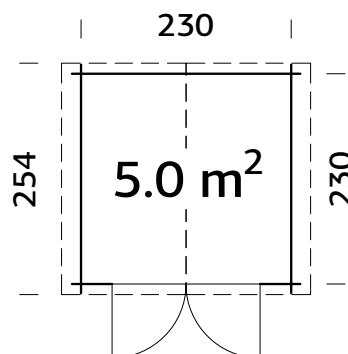

Option de traitement :

1054649

Naturel

1249117

Marron

1288751

Autoclave marron

Épaisseur des murs	28 mm
Dimension de la dalle	230x230 cm
Dimension des madriers	250x250 cm
Hauteur du mur	194 cm
Hauteur totale	230 cm
Superficie	5,0 m²
Volume	10,61 m³
Superficie du toit	7,1 m²
Inclinaison	17°
Voliges de toitures	16 mm
Vitrage porte/fenêtre	Vitrage en verre 4 mm
Dimensions de passage de la porte	151x173 cm
Couverture de toit	Feutre bitumé inclus

68,12 m²

260x118x56 cm

403 kg

8 heures

Le temps d'installation

The mark of responsible forestry

Cherchez des produits certifiés FSC®

Autres modèles disponibles

Pablo 19 mm
N° d'article 1288713

Katia 1 19 mm
N° d'article 1123113

Katia 2 19 mm
N° d'article 1123114

Pour découvrir l'ensemble de la gamme, Veuillez scanner ce QR code