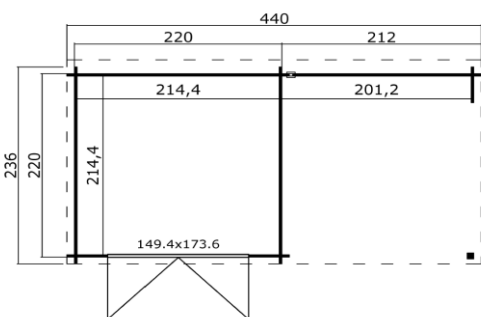

FICHE PRODUIT

ABRI SOPHY NATUREL 4,60 + 4,31 M²

Tarif Ht

440 x 244 x 200 cm

Montage réversible
(l'extension à droite ou à gauche)

Code OLG	462721
Gencod	3 760 217 462 721
Longueur en cm	440
Epaisseur en cm	2,8
Largeur en cm	244
Hauteur en cm	200
Poids	495
Qté Palette	1
Dimension Palette	266 x 118 x 56 cm
Kit	266 x 118 x 56 cm
Garantie	2 ans
Certifications	FSC Mix Credit
Essence	Epicéa
Origine	ESTONIE

Cahier des charges

En épicéa non traité	
Madrier à emboîter : 28 mm	
Non soumis à la taxe d'aménagement	
COMPOSITION :	
1 double porte avec vitrage plexiglass : 149,4 x 173,6 cm	
Revêtement de toit : feutre bitumé inclus	
Livré sans plancher	
Voliges :	15 x 90 mm
Hauteur du mur :	188 cm
Surface intérieure :	4,60 m ² + 4,31 m ²
Dimension intérieure :	214,4 x 214,4 cm
Dimension des fondations :	432 x 220 cm
Dimensions au sol :	440 x 236 cm
Dimension hors tout :	440 x 244 x 200 cm