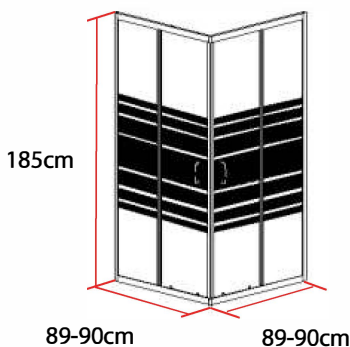

## ACCES D'ANGLE

### 90 X 90 X 185 CM

CUBA  
ACCES D'ANGLE  
90 X 90 185 CM

- Profilés en aluminium blanc
- Verre trempé sérigraphié
- Poignée en plastique blanche
- Largeur de passage: 48 cm

1108411

7008411084117

FABRIQUE EN RPC  
Notice de montage à l'intérieur