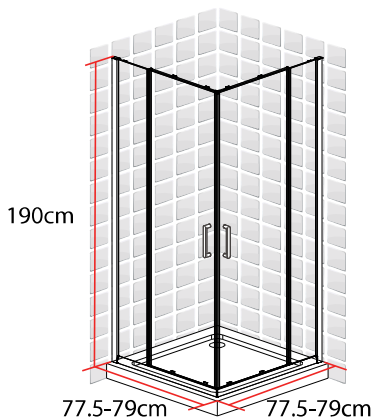

BARBADES

ACCES D'ANGLE

70 X 70 X 190 CM

BARBADES
ACCES D'ANGLE
70 X 70 X 190 CM

- Profilés en aluminium chromé
- Verre trempé transparent
- Poignées en acier chromé inoxydable
- Largeur de passage: 35cm

1278026

FABRIQUE EN RPC
Notice de montage à l'intérieur

Importé par SAMSE - Rue Jacqueline Auriol - 38590 Brézins

1278026

BARBADES

ACCES D'ANGLE

80 X 80 X 190 CM

BARBADES
ACCES D'ANGLE
80 X 80 X 190 CM

- Profilés en aluminium chromé
- Verre trempé transparent
- Poignées en acier chromé inoxydable
- Largeur de passage: 41cm

1278028

FABRIQUE EN RPC
Notice de montage à l'intérieur

Importé par SAMSE - Rue Jacqueline Auriol - 38590 Brézins

1278028

7 008412 780285

BARBADES

ACCES D'ANGLE 90 X 90 X 190 CM

BARBADES
ACCES D'ANGLE
90 X 90 X 190 CM

- Profilés en aluminium chromé
- Verre trempé transparent
- Poignées en acier chromé inoxydable
- Largeur de passage: 46.5cm

1278030

FABRIQUE EN RPC
Notice de montage à l'intérieur

Importé par SAMSE - Rue Jacqueline Auriol - 38590 Brézins