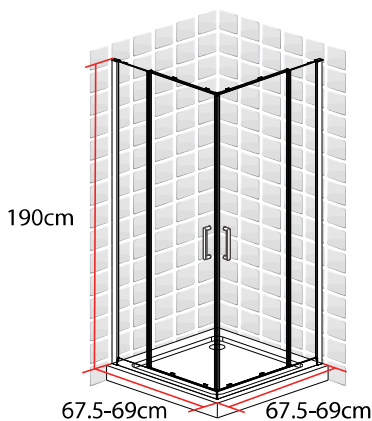

BARBADES

ACCES D'ANGLE

70 X 70 X 190 CM

BARBADES
ACCES D'ANGLE
70 X 70 X 190 CM

- Profilés en aluminium chromé
- Verre trempé transparent
- Poignées en acier chromé inoxydable
- Largeur de passage: 35cm

1278026

FABRIQUE EN RPC
Notice de montage à l'intérieur

Importé par SAMSE - Rue Jacqueline Auriol - 38590 Brézins

1278026

BARBADES

ACCES D'ANGLE

80 X 80 X 190 CM

BARBADES
ACCES D'ANGLE
80 X 80 X 190 CM

- Profilés en aluminium chromé
- Verre trempé transparent
- Poignées en acier chromé inoxydable
- Largeur de passage: 41cm

1278028

FABRIQUE EN RPC
Notice de montage à l'intérieur

Importé par SAMSE - Rue Jacqueline Auriol - 38590 Brézins

1278028

7 008412 780285

BARBADES

ACCES D'ANGLE 90 X 90 X 190 CM

BARBADES
ACCES D'ANGLE
90 X 90 X 190 CM

- Profilés en aluminium chromé
- Verre trempé transparent
- Poignées en acier chromé inoxydable
- Largeur de passage: 46.5cm

1278030

FABRIQUE EN RPC
Notice de montage à l'intérieur

Importé par SAMSE - Rue Jacqueline Auriol - 38590 Brézins