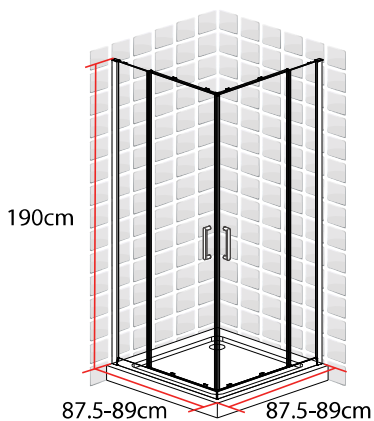

BARBADES

ACCES D'ANGLE

70 X 70 X 190 CM

BARBADES
ACCES D'ANGLE
70 X 70 X 190 CM

- Profilés en aluminium chromé
- Verre trempé transparent
- Poignées en acier chromé inoxydable
- Largeur de passage: 35cm

1278026

FABRIQUE EN RPC
Notice de montage à l'intérieur

Importé par SAMSE - Rue Jacqueline Auriol - 38590 Brézins

1278026

BARBADES

ACCES D'ANGLE

80 X 80 X 190 CM

BARBADES
ACCES D'ANGLE
80 X 80 X 190 CM

- Profilés en aluminium chromé
- Verre trempé transparent
- Poignées en acier chromé inoxydable
- Largeur de passage: 41cm

1278028

FABRIQUE EN RPC
Notice de montage à l'intérieur

Importé par SAMSE - Rue Jacqueline Auriol - 38590 Brézins

1278028

7 008412 780285

BARBADES

ACCES D'ANGLE 90 X 90 X 190 CM

BARBADES
ACCES D'ANGLE
90 X 90 X 190 CM

- Profilés en aluminium chromé
- Verre trempé transparent
- Poignées en acier chromé inoxydable
- Largeur de passage: 46.5cm

1278030

FABRIQUE EN RPC
Notice de montage à l'intérieur

Importé par SAMSE - Rue Jacqueline Auriol - 38590 Brézins