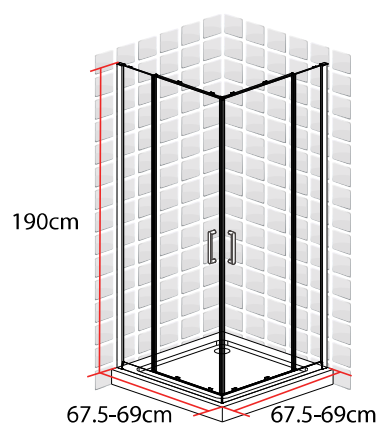

BARBADES

ACCES D'ANGLE

70 X 70 X 190 CM

BARBADES
ACCES D'ANGLE
70 X 70 X 190 CM

- Profilés en aluminium blanc
- Verre trempé sérigraphié
- Poignées en acier blanc
- Largeur de passage: 35cm

FABRIQUE EN RPC
Notice de montage à l'intérieur

Importé par SAMSE - Rue Jacqueline Auriol - 38590 Brézins

BARBADES

ACCES D'ANGLE

80 X 80 X 190 CM

BARBADES
ACCES D'ANGLE
80 X 80 X 190 CM

- Profilés en aluminium blanc
- Verre trempé sérigraphié
- Poignées en acier blanc
- Largeur de passage: 41cm

1278029

FABRIQUE EN RPC
Notice de montage à l'intérieur

Importé par SAMSE - Rue Jacqueline Auriol - 38590 Brézins

1278029

7 008412 780292

BARBADES

ACCES D'ANGLE

90 X 90 X 190 CM

BARBADES
ACCES D'ANGLE
90 X 90 X 190 CM

- Profilés en aluminium blanc
- Verre trempé sérigraphié
- Poignées en acier blanc
- Largeur de passage: 46.5cm

1278031

FABRIQUE EN RPC
Notice de montage à l'intérieur