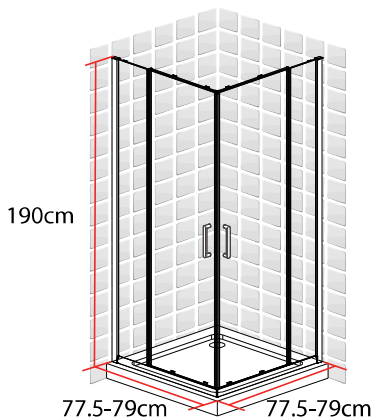

BARBADES

ACCES D'ANGLE

70 X 70 X 190 CM

BARBADES
ACCES D'ANGLE
70 X 70 X 190 CM

- Profilés en aluminium blanc
- Verre trempé sérigraphié
- Poignées en acier blanc
- Largeur de passage: 35cm

FABRIQUE EN RPC
Notice de montage à l'intérieur

Importé par SAMSE - Rue Jacqueline Auriol - 38590 Brézins

BARBADES

ACCES D'ANGLE

80 X 80 X 190 CM

BARBADES
ACCES D'ANGLE
80 X 80 X 190 CM

- Profilés en aluminium blanc
- Verre trempé sérigraphié
- Poignées en acier blanc
- Largeur de passage: 41cm

1278029

FABRIQUE EN RPC
Notice de montage à l'intérieur

Importé par SAMSE - Rue Jacqueline Auriol - 38590 Brézins

1278029

7 008412 780292

BARBADES

ACCES D'ANGLE

90 X 90 X 190 CM

BARBADES
ACCES D'ANGLE
90 X 90 X 190 CM

- Profilés en aluminium blanc
- Verre trempé sérigraphié
- Poignées en acier blanc
- Largeur de passage: 46.5cm

1278031

FABRIQUE EN RPC
Notice de montage à l'intérieur