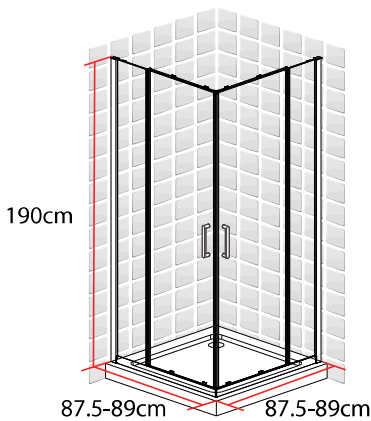

BARBADES

ACCES D'ANGLE

70 X 70 X 190 CM

BARBADES
ACCES D'ANGLE
70 X 70 X 190 CM

- Profilés en aluminium blanc
- Verre trempé sérigraphié
- Poignées en acier blanc
- Largeur de passage: 35cm

FABRIQUE EN RPC
Notice de montage à l'intérieur

Importé par SAMSE - Rue Jacqueline Auriol - 38590 Brézins

BARBADES

ACCES D'ANGLE

80 X 80 X 190 CM

BARBADES
ACCES D'ANGLE
80 X 80 X 190 CM

- Profilés en aluminium blanc
- Verre trempé sérigraphié
- Poignées en acier blanc
- Largeur de passage: 41cm

1278029

FABRIQUE EN RPC
Notice de montage à l'intérieur

Importé par SAMSE - Rue Jacqueline Auriol - 38590 Brézins

1278029

7 008412 780292

BARBADES

ACCES D'ANGLE

90 X 90 X 190 CM

BARBADES
ACCES D'ANGLE
90 X 90 X 190 CM

- Profilés en aluminium blanc
- Verre trempé sérigraphié
- Poignées en acier blanc
- Largeur de passage: 46.5cm

1278031

FABRIQUE EN RPC
Notice de montage à l'intérieur