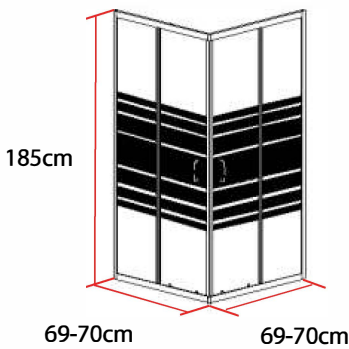

CUBA

ACCES D'ANGLE

70 X 70 X 185 CM

CUBA
ACCES D'ANGLE
70 X 70 X 185 CM

- Profilés en aluminium blanc
- Verre trempé sérigraphié
- Poignée en plastique blanche
- Largeur de passage: 37 cm

1108409

7008411084094