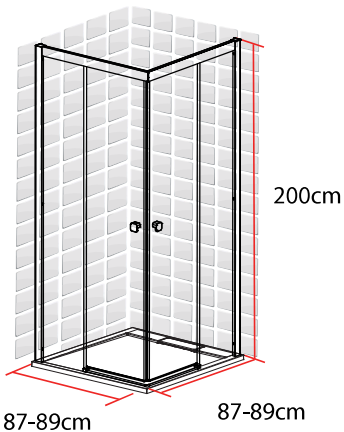

TAHITI

ACCES D'ANGLE

80 X 80 X 200 CM

TAHITI
ACCES D'ANGLE
80 X 80 X 200 CM

- Profilés en aluminium chromé
- Verre trempé fumé
- Poignées en acier chromé inoxydable
- Largeur de passage: 37.5cm

1278081

1278081

FABRIQUE EN RPC
Notice de montage à l'intérieur

Importé par SAMSE - Rue Jacqueline Auriol - 38590 Brézins

TAHITI

ACCES D'ANGLE

90 X 90 X 200 CM

TAHITI
ACCES D'ANGLE
90 X 90 X 200 CM

- Profilés en aluminium chromé
- Verre trempé fumé
- Poignées en acier chromé inoxydable
- Largeur de passage: 44.5cm