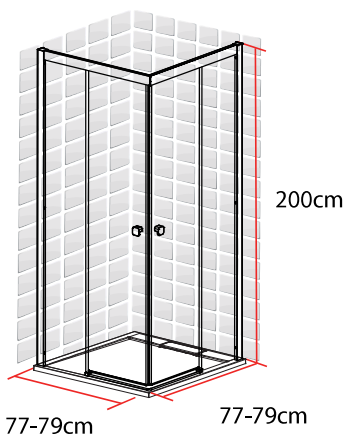

TAHITI

ACCES D'ANGLE

80 X 80 X 200 CM

TAHITI
ACCES D'ANGLE
80 X 80 X 200 CM

- Profilés en aluminium chromé
- Verre trempé fumé
- Poignées en acier chromé inoxydable
- Largeur de passage: 37.5cm

1278081

1278081

FABRIQUE EN RPC
Notice de montage à l'intérieur

Importé par SAMSE - Rue Jacqueline Auriol - 38590 Brézins

TAHITI

ACCES D'ANGLE

90 X 90 X 200 CM

TAHITI
ACCES D'ANGLE
90 X 90 X 200 CM

- Profilés en aluminium chromé
- Verre trempé fumé
- Poignées en acier chromé inoxydable
- Largeur de passage: 44.5cm