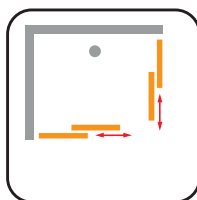

TAHITI

ACCES D'ANGLE

80 X 80 X 200 CM

TAHITI
ACCES D'ANGLE
80 X 80 X 200 CM

- Profilés en aluminium chromé
- Verre trempé fumé
- Poignées en acier chromé inoxydable
- Largeur de passage: 37.5cm

1278081

1278081

FABRIQUE EN RPC
Notice de montage à l'intérieur

Importé par SAMSE - Rue Jacqueline Auriol - 38590 Brézins

TAHITI

ACCES D'ANGLE

90 X 90 X 200 CM

TAHITI
ACCES D'ANGLE
90 X 90 X 200 CM

- Profilés en aluminium chromé
- Verre trempé fumé
- Poignées en acier chromé inoxydable
- Largeur de passage: 44.5cm