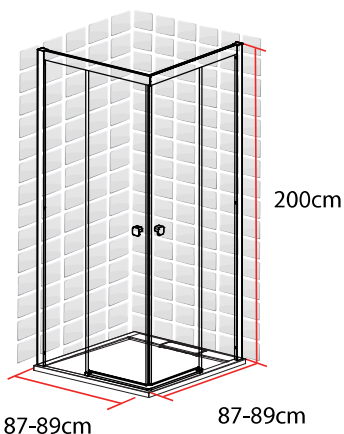

TAHITI

ACCES D'ANGLE

80 X 80 X 200 CM

TAHITI
ACCES D'ANGLE
80 X 80 X 200 CM

- Profilés en aluminium noir mat
- Verre trempé transparent
- Poignées en acier noir mat
- Largeur de passage: 37.5cm

1278082

FABRIQUE EN RPC
Notice de montage à l'intérieur

Importé par SAMSE - Rue Jacqueline Auriol - 38590 Brézins

1278082

7 008412 780827

TAHITI

ACCES D'ANGLE

90 X 90 X 200 CM

TAHITI
ACCES D'ANGLE
90 X 90 X 200 CM

- Profilés en aluminium noir mat
- Verre trempé transparent
- Poignées en acier noir mat
- Largeur de passage: 44.5cm