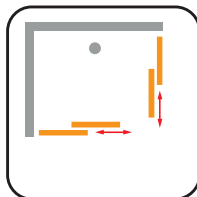

TAHITI

ACCES D'ANGLE

80 X 80 X 200 CM

TAHITI
ACCES D'ANGLE
80 X 80 X 200 CM

- Profilés en aluminium noir mat
- Verre trempé transparent
- Poignées en acier noir mat
- Largeur de passage: 37.5cm

1278082

FABRIQUE EN RPC
Notice de montage à l'intérieur

Importé par SAMSE - Rue Jacqueline Auriol - 38590 Brézins

1278082

7 008412 780827

TAHITI

ACCES D'ANGLE

90 X 90 X 200 CM

TAHITI
ACCES D'ANGLE
90 X 90 X 200 CM

- Profilés en aluminium noir mat
- Verre trempé transparent
- Poignées en acier noir mat
- Largeur de passage: 44.5cm