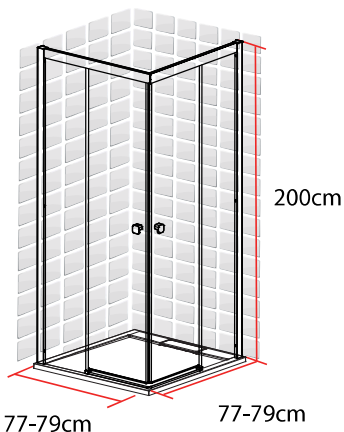

TAHITI

ACCES D'ANGLE

80 X 80 X 200 CM

TAHITI
ACCES D'ANGLE
80 X 80 X 200 CM

- Profilés en aluminium noir mat
- Verre trempé transparent
- Poignées en acier noir mat
- Largeur de passage: 37.5cm

1278082

FABRIQUE EN RPC
Notice de montage à l'intérieur

Importé par SAMSE - Rue Jacqueline Auriol - 38590 Brézins

1278082

7 008412 780827

TAHITI

ACCES D'ANGLE

90 X 90 X 200 CM

TAHITI
ACCES D'ANGLE
90 X 90 X 200 CM

- Profilés en aluminium noir mat
- Verre trempé transparent
- Poignées en acier noir mat
- Largeur de passage: 44.5cm