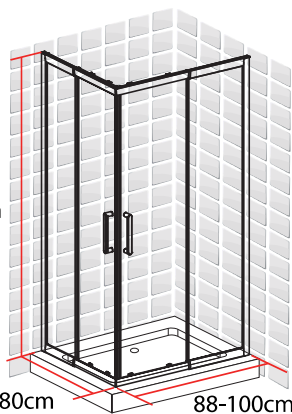

BARBADES

ACCES D'ANGLE EXTENSIBLE

68-80 X 88-100 X 190 CM

BARBADES
ACCES D'ANGLE EXTENSIBLE
68-80 X 88-100 X 190 CM

- Profilés en aluminium blanc
- Verre trempé sérigraphié
- Poignées en acier blanc
- Largeur de passage: 33.5-48cm

1278033

FABRIQUE EN RPC
Notice de montage à l'intérieur

Importé par SAMSE - Rue Jacqueline Auriol - 38590 Brézins

1278033