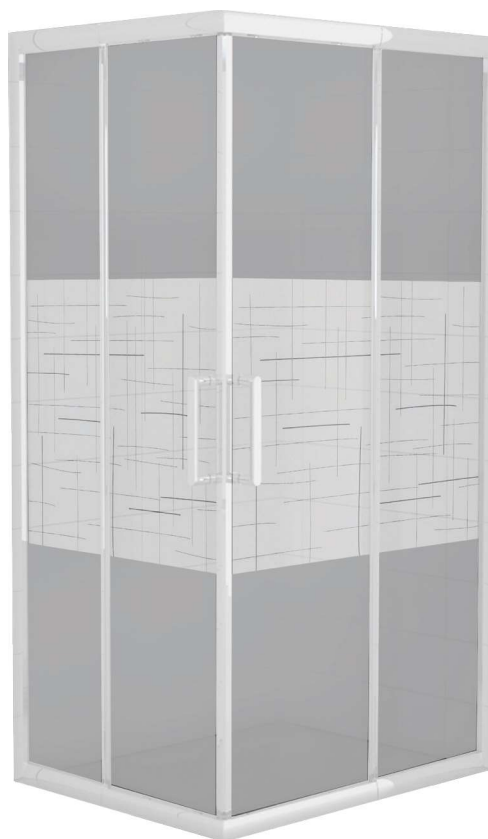

BARBADES

ACCES D'ANGLE EXTENSIBLE

68-80 X 88-100 X 190 CM

BARBADES
ACCES D'ANGLE EXTENSIBLE
68-80 X 88-100 X 190 CM

- Profilés en aluminium blanc
- Verre trempé sérigraphié
- Poignées en acier blanc
- Largeur de passage: 33.5-48cm

1278033

FABRIQUE EN RPC
Notice de montage à l'intérieur

Importé par SAMSE - Rue Jacqueline Auriol - 38590 Brézins

1278033