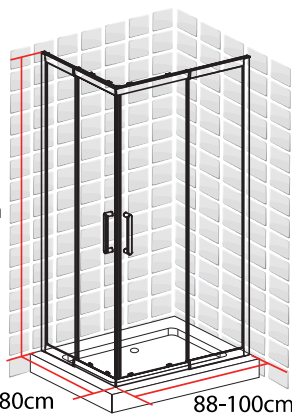

BARBADES

ACCES D'ANGLE EXTENSIBLE

68-80 X 88-100 X 190 CM

BARBADES
ACCES D'ANGLE EXTENSIBLE
68-80 X 88-100 X 190 CM

- Profilés en aluminium chromé
- Verre trempé transparent
- Poignées en acier chromé inoxydable
- Largeur de passage: 33.5-48cm

1278032

FABRIQUE EN RPC
Notice de montage à l'intérieur

Importé par SAMSE - Rue Jacqueline Auriol - 38590 Brézins

1278032