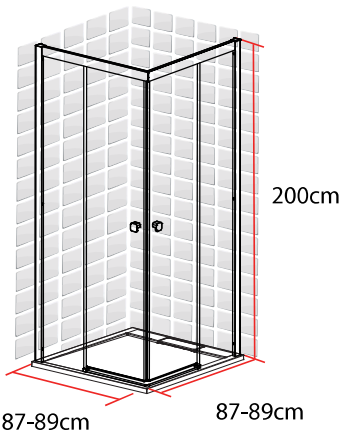

TAHITI

ACCES D'ANGLE

80 X 80 X 200 CM

TAHITI
ACCES D'ANGLE
80 X 80 X 200 CM

- Profilés en blanc mat
- Verre trempé fumé
- Poignées en acier blanc mat
- Largeur de passage: 37.5cm

1278085

FABRIQUE EN RPC
Notice de montage à l'intérieur

Importé par SAMSE - Rue Jacqueline Auriol - 38590 Brézins

1278085

7 008412 780858

TAHITI

ACCES D'ANGLE

90 X 90 X 200 CM

TAHITI
ACCES D'ANGLE
90 X 90 X 200 CM

- Profilés en blanc mat
- Verre trempé fumé
- Poignées en acier blanc mat
- Largeur de passage: 44.5cm