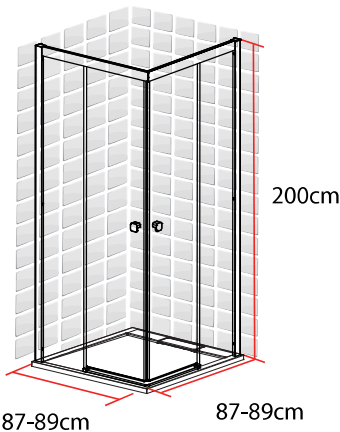

TAHITI

ACCES D'ANGLE

80 X 80 X 200 CM

TAHITI
ACCES D'ANGLE
80 X 80 X 200 CM

- Profilés en blanc mat
- Verre trempé fumé
- Poignées en acier blanc mat
- Largeur de passage: 37.5cm

1278085

FABRIQUE EN RPC
Notice de montage à l'intérieur

Importé par SAMSE - Rue Jacqueline Auriol - 38590 Brézins

1278085

7 008412 780858

TAHITI

ACCES D'ANGLE

90 X 90 X 200 CM

TAHITI
ACCES D'ANGLE
90 X 90 X 200 CM

- Profilés en blanc mat
- Verre trempé fumé
- Poignées en acier blanc mat
- Largeur de passage: 44.5cm