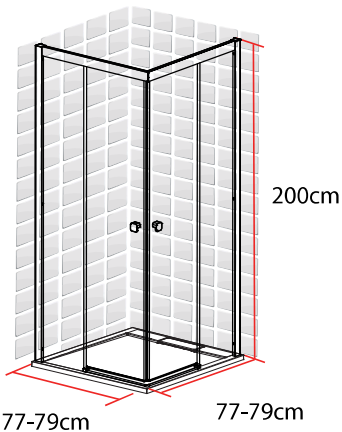

TAHITI

ACCES D'ANGLE

80 X 80 X 200 CM

TAHITI
ACCES D'ANGLE
80 X 80 X 200 CM

- Profilés en aluminium blanc mat
- Verre trempé transparent
- Poignées en acier blanc mat
- Largeur de passage: 37.5cm

1278084

FABRIQUE EN RPC
Notice de montage à l'intérieur

Importé par SAMSE - Rue Jacqueline Auriol - 38590 Brézins

1278084

7 008412 780841

TAHITI

ACCES D'ANGLE

90 X 90 X 200 CM

TAHITI
ACCES D'ANGLE
90 X 90 X 200 CM

- Profilés en aluminium blanc mat
- Verre trempé transparent
- Poignées en acier blanc mat
- Largeur de passage: 44.5cm