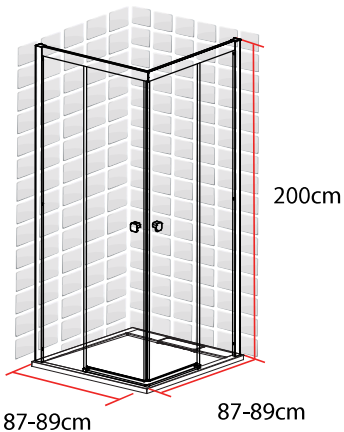

TAHITI

ACCES D'ANGLE

80 X 80 X 200 CM

TAHITI
ACCES D'ANGLE
80 X 80 X 200 CM

- Profilés en aluminium blanc mat
- Verre trempé transparent
- Poignées en acier blanc mat
- Largeur de passage: 37.5cm

1278084

FABRIQUE EN RPC
Notice de montage à l'intérieur

Importé par SAMSE - Rue Jacqueline Auriol - 38590 Brézins

1278084

7 008412 780841

TAHITI

ACCES D'ANGLE

90 X 90 X 200 CM

TAHITI
ACCES D'ANGLE
90 X 90 X 200 CM

- Profilés en aluminium blanc mat
- Verre trempé transparent
- Poignées en acier blanc mat
- Largeur de passage: 44.5cm