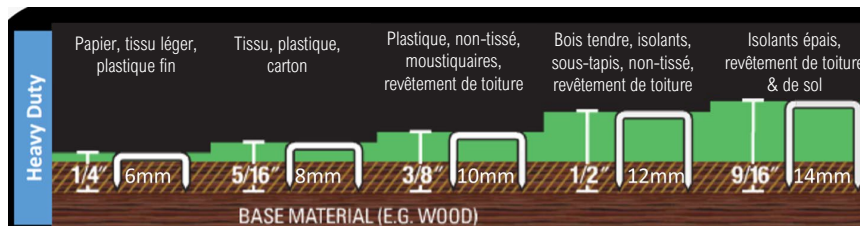

Pratique

Mécanisme de sécurité

Le mécanisme ne se met en marche que lorsque l'agrafeuse est contre le matériau

Sécurité

Crochet de maintien des tissus

Permet d'aplanir et de lisser les tissus pour une utilisation linéaire sur les grandes longueurs

Astucieux

Crochet de suspension

Rangement facile et sans encombrement

Simple & Pratique

Format compact et léger

Pour une utilisation confortable

Confort & Liberté

Agrafes de 6,35 à 14,3 mm de haut

Pour couvrir les applications les plus courantes, de la fixation de papier et plastiques fins à la pose d'isolation épaisse et de moquette

Polyvalent

CARACTÉRISTIQUES TECHNIQUES

- Tension : 18 V
- Type d'agrafes acceptées : 9,4 mm
- Hauteur agrafes : 6,35 – 14,3 mm
- Vitesse : 190 agrafes/min
- Capacité de stockage : 90 agrafes de 10 mm