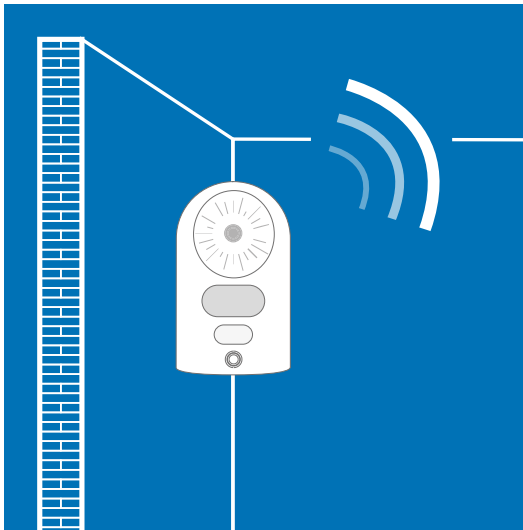

SEDEEA®

Votre environnement **connecté et sécurisé**

2
ans
Garantie

Systeme d'alarme et lampe à LED

Avec détecteur de mouvement

ALARME MAISON SANS FIL

2 EN 1

Alarme + Lampe

Caractéristiques techniques

- Détection : Jusqu'à 8 mètres
- Fonctionne avec 4 piles 1,5 volts AA LR6 (non fournies) et 3 piles LR44 pour la télécommande (fournies)

Double fonction pour ce produit :

Classique, simple d'utilisation et efficace

1) En position alarme ce système protège vos biens et assure votre tranquillité. Il est actif, même dans l'obscurité la plus complète grâce au capteur infrarouge qui détecte le moindre mouvement. Vos entrées, votre garage et vos biens seront en sécurité. Dès que le capteur IR détecte un mouvement, une alarme stridente de 100 décibels retentit et un flash clignote pour éloigner les malfaiteurs.

2) En position lampe ce système est idéal pour l'éclairage de votre facade, parking, habitation, garage, abri de jardin.

1 FONCTION ALARME

2 FONCTION LAMPE