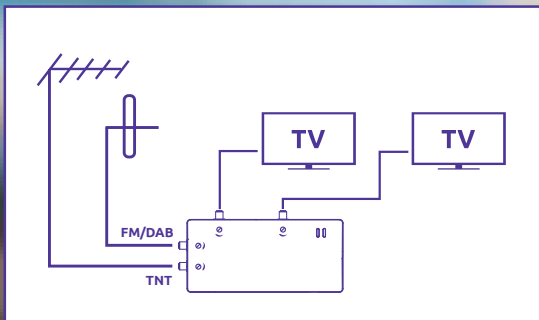

SEDEA®

Votre environnement **connecté et sécurisé**

Amplificateur Distributeur 2 TV intérieur - Gain réglable 30 dB

évite les
perturbations
5G (LTE 700)

Gain
Réglable

Répartiteur
2 TV

Parasurtenseur

Amplificateur classe RE-D : D1 :

La sélectivité de cet amplificateur permet la réjection des signaux supérieurs à 700 MHz (évite les perturbations des signaux téléphoniques 5G – LTE700).

Ce produit peut être utilisé dans un environnement où les fréquences de téléphonie mobiles sont supérieures à 700MHz (signaux LTE-700 Bande 28 et LTE-800 bande 20)

Caractéristiques techniques

- Bandes passantes :
 - TNT (UHF) 470 - 694 MHz
 - DAB* (FM/VHF) 88 - 230 MHz
- Amplificateur classe D1 (RE-D)
- Ajustement du gain : 15 à 30 dB
- Niveau de sortie max. : 105 dBμV
- Facteur de bruit < 4 dB
- Alimentation : 230 V AC - 1,5W/50-60Hz
- Connecteurs femelles type « F » à visser
- Témoin de mise sous tension