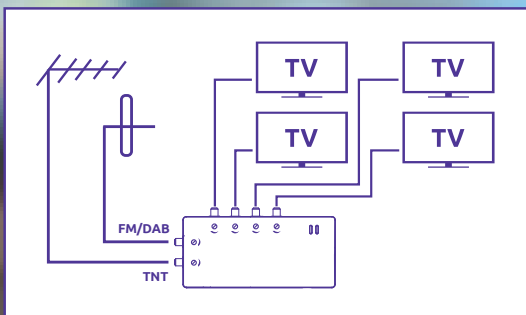

SEDEA®

Votre environnement **connecté et sécurisé**

Amplificateur Distributeur 4 TV intérieur - Gain réglable 26 dB

évite les
perturbations
5G (LTE 700)

Gain
Réglable

Répartiteur
4 TV

Parasurtenseur

Amplificateur classe RE-D : D1 :

La sélectivité de cet amplificateur permet la réjection des signaux supérieurs à 700 MHz (évite les perturbations des signaux téléphoniques 5G – LTE700).

Ce produit peut être utilisé dans un environnement où les fréquences de téléphonie mobiles sont supérieures à 700MHz (signaux LTE-700 Bande 28 et LTE-800 bande 20)

Caractéristiques techniques

- Bandes passantes :
 - TNT (UHF) 470 - 694 MHz
 - DAB* (FM/VHF) 88 - 230 MHz
- Amplificateur classe D1 (RE-D)
- Ajustement du gain : 11 à 26 dB
- Niveau de sortie max. : 100 dBμV
- Facteur de bruit < 4 dB
- Alimentation : 230 V AC - 1,5W/50-60Hz
- Connecteurs femelles type « F » à visser
- Témoin de mise sous tension