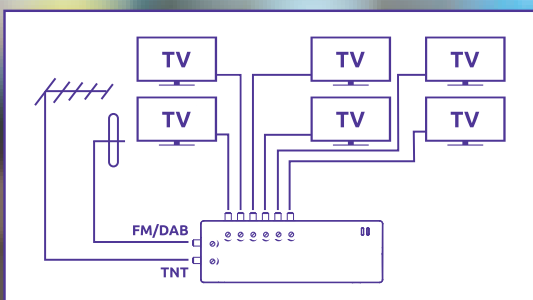

SEDEA®

Votre environnement **connecté et sécurisé**

Amplificateur Distributeur 6 TV intérieur - Gain réglable 22 dB

Amplificateur classe RE-D : D1 :

La sélectivité de cet amplificateur permet la réjection des signaux supérieurs à 700 MHz (évite les perturbations des signaux téléphoniques 5G – LTE700).

Ce produit peut être utilisé dans un environnement où les fréquences de téléphonie mobiles sont supérieures à 700MHz (signaux LTE-700 Bande 28 et LTE-800 bande 20)

Caractéristiques techniques

- Bandes passantes :
 - DAB* (FM/VHF) 88 - 230 MHz
 - TNT (UHF) 470 - 694 MHz
- Amplificateur classe D1 (RE-D)
- Ajustement du gain : 7 à 22 dB
- Niveau de sortie max. : 96 dBµV
- Facteur de bruit < 4 dB
- Alimentation : 230 V AC - 1,5W/50-60Hz
- Connecteurs femelles type « F » à visser
- Témoin de mise sous tension