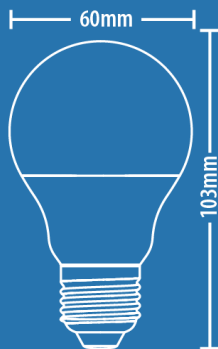

## KE806GRVBCCT

Ampoule LED SMD connectée KOZII, A60, culot E27, 806 Lumens, RVB + CCT

Wifi  
+ BLUETOOTH

Appairage

Sans passerelle

Commande  
vocale

806lm | 60W **F**

COULEURS CHANGEANTES + CCT

Culot E27

Variation  
d'intensité

>120°  
Angle

Protection  
des données

Utilisateurs  
multiples

Scénarios  
multi produits

Plannification

Powered by  
**tuya**  
intelligence  
inside