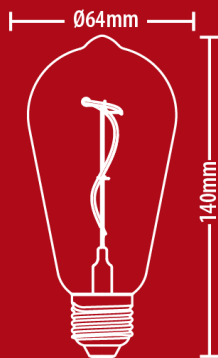

RFDE240STUNIC

Ampoule Filament LED ST64 Licorne, culot E27, 1800 Kelvins ; Blanc chaud

Angle large

Ampoule déco

160lm | 17W

1800K - BLANC CHAUD

Culot E27

>240°
Angle