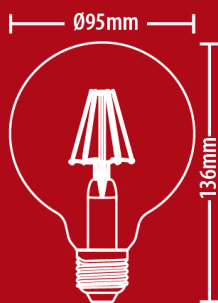

RFDE400B95A

Ampoule Filament LED G95, culot E27, 350 Lumens, equivalence 32 W, 1800 Kelvin; Blanc chaud

Angle large

Ampoule déco

Ambiance rétro

350lm | 32 W

1800K - BLANC CHAUD

 Culot E27	 >240° Angle	 4 W Conso	 15000 h Durée de vie
 230V AC Tension	 FILAMENT Techno	 5 ans Garantie	 Eye Secure