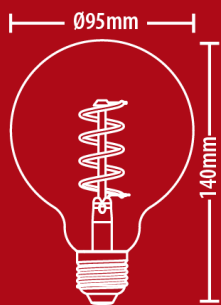

## RFDE280B95S

Ampoule Filament LED G95 déco spirale, culot E27, 300 Lumens, equivalence 28 W, 2200 Kelvin; Blanc chaud

Angle large

Ampoule déco

Ambiance rétro

300lm | 28 W **G**

1800K - BLANC CHAUD

Culot E27

>240°

Angle

4 W

Conso

15000 h

Durée de vie

230V  
AC

Tension