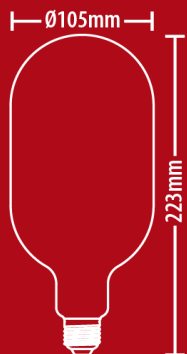

XANLITE DECO

RFDE806GBOCW

Ampoule Filament LED Gas bottle Opaque, culot E27, 806 Lumens, équivalence 60 W, 4000 Kelvin, Blanc neutre

Angle large

Ampoule déco

Ampoule déco éclairante

806lm | 60W

4000K - BLANC NEUTRE

Culot E27

>240°
Angle

6.5 W
Conso

15000 h
Durée de vie

230V
AC
Tension

FILAMENT
Techno

5 ans
Garantie

Eye Secure