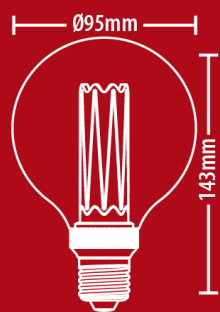

RFDHE200B95S

Ampoule LED G95 Hologramme globe verre ambré, culot E27, 200 Lumens, équivalence 20 W, 1800 Kelvin; Blanc chaud

Angle focalisé

Ampoule déco

Tube sérigraphié

200lm | 20W

1800K - BLANC CHAUD

 Culot E27	 60° Angle	 4 W Conso	 15000 h Durée de vie
 230V AC Tension	 HOLOGRAMME Techno	 5 ans Garantie	 Eye Secure