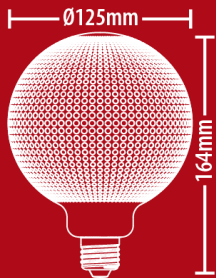

## RFDEB125GRAPHRO

Ampoule Filament LED G125 graphique aspect points noirs, culot E27, 170 Lumens, équivalence 18W, 1800 Kelvin, Blanc chaud

Angle large

Ampoule déco

Ambiance graphique

170 lm | 18W

1800K - BLANC CHAUD

|  |   |  |  |
|--|---|--|--|
| <br>Culot E27             | <br>>240°<br>Angle     | <br>6 W<br>Conso      | <br>15000 h<br>Durée de vie |
| <br>230V<br>AC<br>Tension | <br>FILAMENT<br>Techno | <br>5 ans<br>Garantie | <br>Eye Secure              |