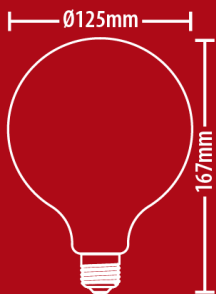

XANLITE DECO

RFDE1521B125A

Ampoule Filament LED déco verre ambré G125, culot E27, 1521 Lumens, conso. 15W (équivalence 100W, 1800 Kelvin, blanc chaud)

Angle large

Ampoule déco

1521 lm | 100 W

1800K - BLANC CHAUD

 Culot E27	 >240° Angle	 15 W Conso	 15000 h Durée de vie
 230V AC Tension	 FILAMENT Techno	 5 ans Garantie	 Eye Secure