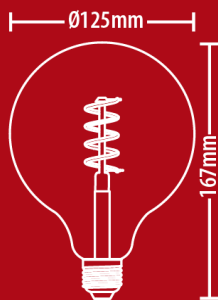

XANLITEDECO

RFDE280B125S

Ampoule Filament LED G125 déco spirale, culot E27, 300 Lumens, équivalence 28W, 1800 Kelvin, Blanc chaud

Angle large

Ampoule déco

Ambiance rétro

300 lm | 28 W

1800K - BLANC CHAUD

 Culot E27	 >240° Angle	 4 W Conso	 15000 h Durée de vie
 230V AC Tension	 FILAMENT Techno	 5 ans Garantie	 Eye Secure