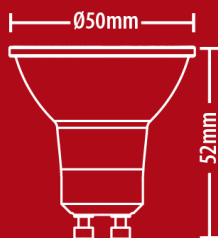

VG50SCW

Ampoule SMD LED, culot GU10, 345 Lumens, équivalence 50 W, 4000 Kelvin; Blanc neutre

Angle focalisé

345lm | 50 W **F**

4000K - BLANC NEUTRE

 Culot GU10	 36° Angle	 4 W Conso	 15000 h Durée de vie
 230V AC Tension	 SMD Techno	 5 ans Garantie	 Eye Secure