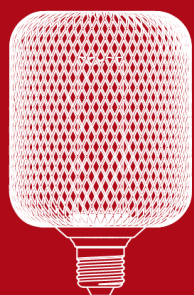

RFDHE150CCAN

Ampoule Filament LED déco cage cylindre, culot E27, 200 Lumens, équivalence 20 W, 1800 Kelvin, Blanc chaud

Angle focalisé

Ampoule déco

Tube sérigraphié

200lm | 20W

1800K - BLANC CHAUD

Ø100mm

162mm

Culot E27

70°

Angle

4 W

Conso

15000 h

Durée de vie