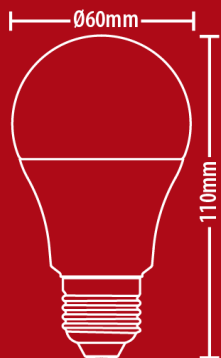

## EE806G

Ampoule SMD LED A60 Opaque, culot E27, 806 Lumens, équivalence 60 W, 2700 Kelvin; Blanc chaud

Angle large

806lm | 60W **F**

2700K - BLANC CHAUD

 Culot E27	 >120° Angle	 9 W Conso	 15000 h Durée de vie
 230V AC Tension	 SMD Techno	 5 ans Garantie	 Eye Secure