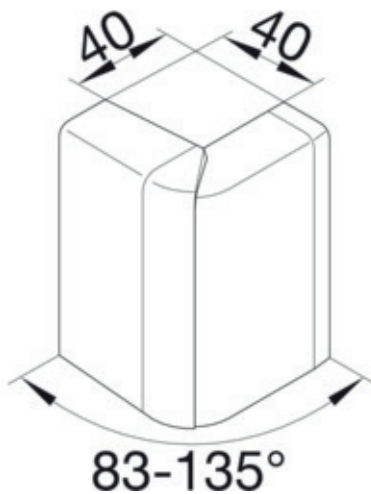

Angle extérieur pour plinthe 20x80 blanc

Architecture

Mode de fixation serrage

Porte, couvercle

Couvercle avec joint Non

Matières

Couleur blanc paloma
Couleur RAL RAL 9010 - Blanc pur
Matière ABS
Groupe de matériau plastique
Type de traitement de surface non traitée

Dimensions

Hauteur de goulotte 80 mm
Largeur de goulotte 20 mm

Installation, montage

Film de protection Non
Plinthe moquette -

Configuration

Plage angulaire 83/135 °

Accessoires inclus

Configuration de la pièce de forme Moulé