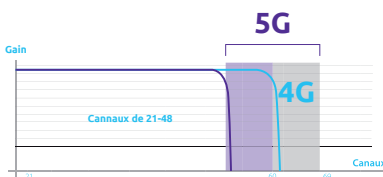

Antenne intérieure Black DIAMOND

4K Ultra
HD

proche

close
schließen
cerca
vicino
perto
dicht

- Compatible signaux TNT (DVB-T et DVB-T2)
- Filtre 5G / LTE 700 intégré

Fixation universelle

Permet une pose verticale ou horizontale.
Peut également être fixée sur un mur.