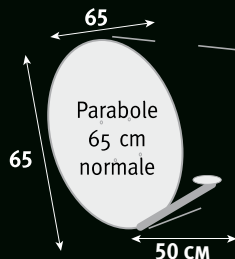

ÉQUIVALENTE
À UNE
PARABOLE
60 CM

PETITE

DISCRÈTE

INSTALLATION
FACILE