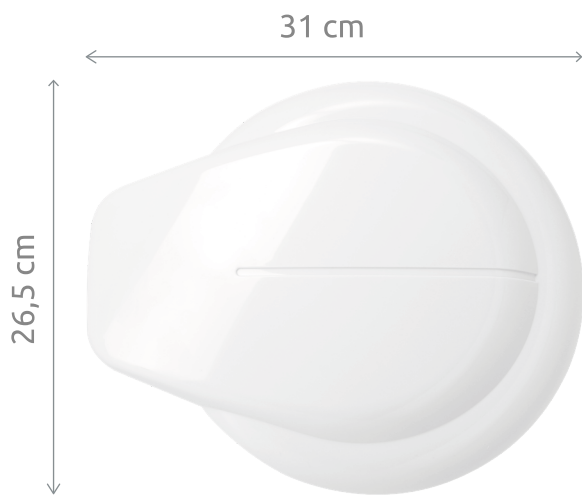

Kit antenne TNT Nomade 360 HD

2 modes de fixations

Caractéristiques techniques

- Gamme de fréquences : 470-694MHz
- Gamme de réception : UHF
- Gain de l'antenne : 28dB
- Niveau de sortie maximum : 100dBμV
- Impédance : 75 Ohms
- Facteur de bruit : 5dB
- Alimentation électrique : Adaptateur AC/DC (DC 12V 0.2A)

Adaptateur secteur

- Marque/Fabricant : SPPS / Yichang Sanshengyuan Technology Co.LTD
- Modèle : S120020-EU
- Tension d'entrée : 100-240V ~
- Fréquence du CA d'entrée : 50/60Hz

Caractéristiques techniques

- Amplificateur intégré à haut gain et faible bruit
- Utilisation mobile (camping, bateau, etc)
- Pour la réception des signaux TV numériques
- Revêtement anti-UV et conception étanche pour une plus grande durabilité
- Spécialement compatible avec la TVHD de divers signaux numériques terrestres (DVB-T ; ISDB-T ; DMB-T/H)

- Tension de sortie : 12.0V
- Intensité de sortie : 0.2A
- Puissance de sortie : 2.4W
- Rendement moyen en mode actif : > 72.9 %
- Consommation électrique hors charge : 0.09 W