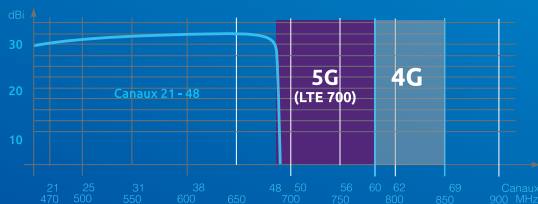

Résistante aux
agressions climatiques

Montage
rapide

Évite les
perturbations
5G (LTE 700)

Réception
sur **360°**