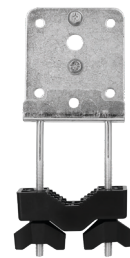

### 2 modes de fixations

Fixation toit

Fixation mât

Unité d'alimentation

Adaptateur secteur 230V

Câble DC 2m 12V

Câble coaxial 10m