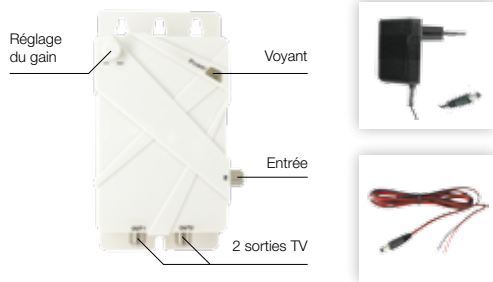

Antenne extérieure TNT - OMNI TV

GARANTIE

2 ANS

Spéciale
Caravane, camion
camping-car

36dB

Alimentation 12 - 24 Volts ou 230 VAC
Répartiteur 2 TV intégré

**+ NOUVELLES CHAÎNES
HD GRATUITES**

+ CHAÎNES LOCALES

Fixation universelle

Caractéristiques techniques

Bandes de fréquence : FM-DAB : 47 - 230 MHz
UHF : 470 - 790 MHz

Gain : 36 dB réglable